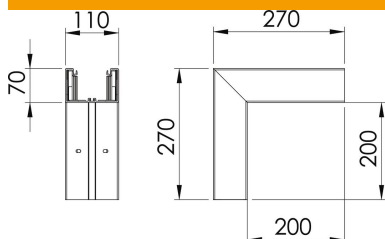

Ficha técnica

Ângulo externo, para calha técnica Rapid 80 tipo GK-70110

Ref.: 6274310

Ângulo externo para alteração da direção das calhas técnicas GK.
A tampa terá que ser encomendada em separado.

PVC Policloreto de vinilo

Dados originais

Ref.:	6274310
Designação 1	Ângulo externo
Fabricante	OBO
Dimensão	70x110mm
Cor	branco puro; RAL 9010
Material	Policloreto de vinilo
Menor unidade de venda	1
Unidade de quantidade	Unidade
Peso	116 kg
Unidade de peso	kg/100 un.

Dimensões

Comprimento	270 mm
Largura	110 mm
Altura	70 mm

Ficha técnica

Ângulo externo, para calha técnica Rapid 80 tipo GK-70110

Ref.: 6274310

Dados técnicos

Número de tampas	1
Versão	Parte inferior
Livre de halogéneos	não
Grampo de fixação de cabos	não
União de calhas	não
Tipo de montagem das tampas	interno
Instalação no pavimento	sim
Largura da tampa	76,5 mm
Largura da tampa 2	0 mm
Largura da tampa 3	0 mm
Grau de proteção	IP 30
Película protetora	sim
Grau de proteção código IK	IK08
Simétrico	sim
Gama de temperaturas de aplicação máx.	60 °C
Gama de temperaturas de aplicação mín.	-15 °C
Alcance do ângulo máx.	90 mm
Alcance do ângulo mín.	90 mm