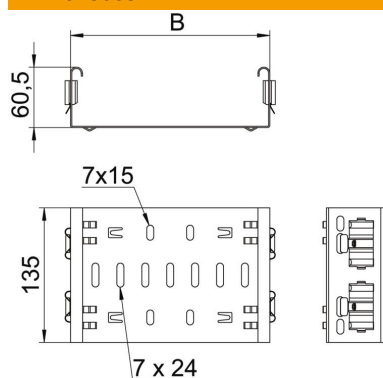

### Dados originais

Ref.:	6065722
Tipo	FVM 660 DD
Designação 1	União rápida
Designação 2	com união de encaixe rápido
Fabricante	OBO
Dimensão	60x600
Material	Aço
Superfície	galvanização contínua Zinco/Alumínio, Double Dip
Norma de superfície	DIN EN 10346
Menor unidade de venda	1
Unidade de quantidade	Unidade
Peso	94,6 kg
Unidade de peso	kg/100 un.

### Dimensões

Comprimento	135 mm
Largura	600 mm
Altura	60 mm
Altura	2 in
Espessura das chapas	1,25 mm
Medida B	600 mm