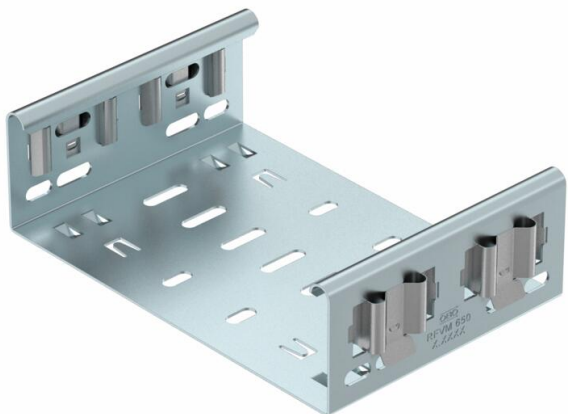

## União rápida Magic DD

Ref.: 6065722

União Magic para ligação direta e sem parafusos de acessórios Magic com altura lateral de 60 mm.

A união de acessórios está equipada com quatro grampos e pode ser utilizada também em montagem de um só lado, com dois grampos para a ligação direta a um caminho de cabos cortado. Para a ligação de caminhos de cabos cortado a acessórios será sempre necessário utilizar uniões rápidas Magic.

Esta união é compatível com tipos de caminho de cabos em chapa MKSM, MKSMU, SKSM e SKSMU.

**St** Aço

**DD** Galvanização contínua zinco/alumínio, Double Dip

### Dados originais

Ref.:	6065722
Tipo	FVM 660 DD
Designação 1	União rápida
Designação 2	com união de encaixe rápido
Fabricante	OBO
Dimensão	60x600
Material	Aço
Superfície	galvanização contínua Zinco/Alumínio, Double Dip
Norma de superfície	DIN EN 10346
Menor unidade de venda	1
Unidade de quantidade	Unidade
Peso	94,6 kg
Unidade de peso	kg/100 un.

### Dimensões

Comprimento	135 mm
Largura	600 mm
Altura	60 mm
Altura	2 in
Espessura das chapas	1,25 mm
Medida B	600 mm