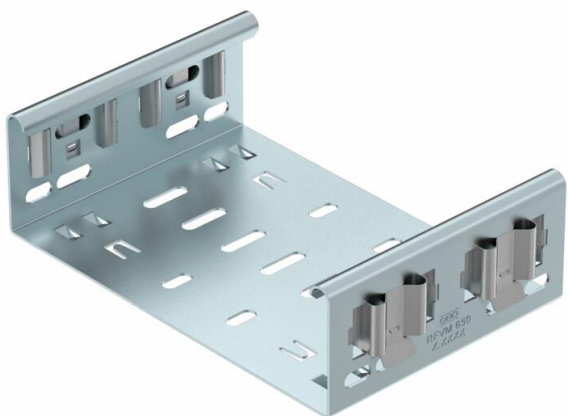

Ficha técnica

União rápida Magic DD

Ref.: 6065718

União Magic para ligação direta e sem parafusos de acessórios Magic com altura lateral de 60 mm.

A união de acessórios está equipada com quatro grampos e pode ser utilizada também em montagem de um só lado, com dois grampos para a ligação direta a um caminho de cabos cortado. Para a ligação de caminhos de cabos cortado a acessórios será sempre necessário utilizar uniões rápidas Magic.

Esta união é compatível com tipos de caminho de cabos em chapa MKSM, MKSMU, SKSM e SKSMU.

St Aço

DD Galvanização contínua zinco/alumínio, Double Dip

Dados originais

Ref.:	6065718
Tipo	FVM 640 DD
Designação 1	União rápida
Designação 2	com união de encaixe rápido
Fabricante	OBO
Dimensão	60x400
Material	Aço
Superfície	galvanização contínua Zinco/Alumínio, Double Dip
Norma de superfície	DIN EN 10346
Menor unidade de venda	1
Unidade de quantidade	Unidade
Peso	69,4 kg
Unidade de peso	kg/100 un.

Ficha técnica

União rápida Magic DD

Ref.: 6065718

Dimensões

Comprimento	135 mm
Largura	400 mm
Largura	14 in
Altura	60 mm
Altura	2 in
Espessura das chapas	1,25 mm
Medida B	400 mm

Dados técnicos

Versão	União reta
Funktionsgaranti	não
Apropriada para caminho de cabos em varão	não
Apropriada para caminho de cabos tipo escada	não
Apropriada para caminho de cabos em chapa	sim
Apropriada para altura do sistema de caminho de cabos	60 mm
União articulada horizontal	não
União articulada vertical	não
Aço inoxidável, decapado	não
Tipo de ligação	conector sem parafusos
Versão para grandes cargas	não