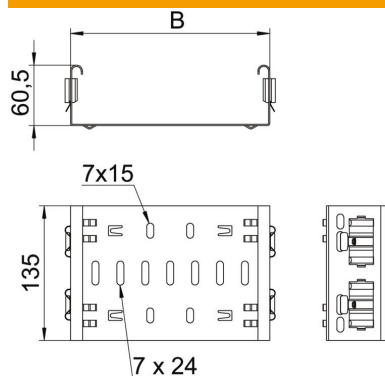

Ficha técnica

União rápida Magic DD

Ref.: 6065718

União Magic para ligação direta e sem parafusos de acessórios Magic com altura lateral de 60 mm.

A união de acessórios está equipada com quatro grampos e pode ser utilizada também em montagem de um só lado, com dois grampos para a ligação direta a um caminho de cabos cortado. Para a ligação de caminhos de cabos cortado a acessórios será sempre necessário utilizar uniões rápidas Magic.

Esta união é compatível com tipos de caminho de cabos em chapa MKSM, MKSMU, SKSM e SKSMU.

St Aço

DD Galvanização contínua zinco/alumínio, Double Dip

Dados originais

Ref.:	6065718
Tipo	FVM 640 DD
Designação 1	União rápida
Designação 2	com união de encaixe rápido
Fabricante	OBO
Dimensão	60x400
Material	Aço
Superfície	galvanização contínua Zinco/Alumínio, Double Dip
Norma de superfície	DIN EN 10346
Menor unidade de venda	1
Unidade de quantidade	Unidade
Peso	69,4 kg
Unidade de peso	kg/100 un.

Ficha técnica

União rápida Magic DD

Ref.: 6065718

Dimensões

Comprimento	135 mm
Largura	400 mm
Largura	14 in
Altura	60 mm
Altura	2 in
Espessura das chapas	1,25 mm
Medida B	400 mm

Dados técnicos

Versão	União reta
Funktionsgaranti	não
Apropriada para caminho de cabos em varão	não
Apropriada para caminho de cabos tipo escada	não
Apropriada para caminho de cabos em chapa	sim
Apropriada para altura do sistema de caminho de cabos	60 mm
União articulada horizontal	não
União articulada vertical	não
Aço inoxidável, decapado	não
Tipo de ligação	conector sem parafusos
Versão para grandes cargas	não