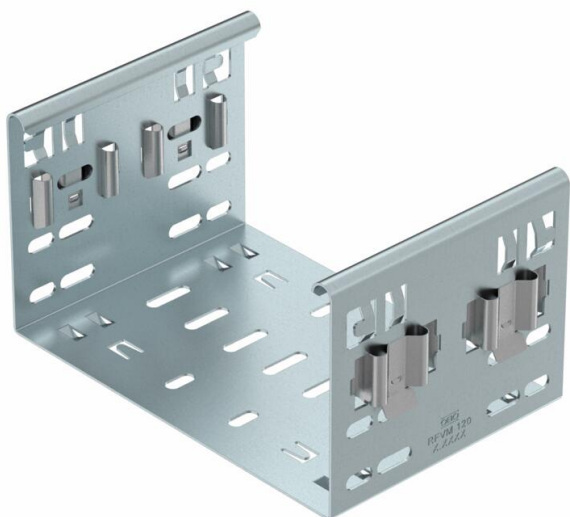

Ficha técnica

União rápida Magic DD

Ref.: 6065910

União Magic para ligação direta e sem parafusos de acessórios Magic com altura lateral de 110 mm.

A união de acessórios está equipada com quatro grampos e pode ser utilizada também em montagem de um só lado, com dois grampos para a ligação direta a um caminho de cabos cortado. Para a ligação de caminhos de cabos cortado a acessórios será sempre necessário utilizar uniões rápidas Magic. O conector de acessórios é compatível com tipos de caminho de cabos em chapa MKSM, MKSMU, SKSM e SKSMU.

St Aço

DD Galvanização contínua zinco/alumínio, Double Dip

Dados originais

Ref.:	6065910
Tipo	FVM 110 DD
Designação 1	União rápida
Designação 2	com união de encaixe rápido
Fabricante	OBO
Dimensão	110x100
Material	Aço
Superfície	galvanização contínua Zinco/Alumínio, Double Dip
Norma de superfície	DIN EN 10346
Menor unidade de venda	1
Unidade de quantidade	Unidade
Peso	42,9 kg
Unidade de peso	kg/100 un.

Ficha técnica

União rápida Magic DD

Ref.:: 6065910

Dimensões

Comprimento	135 mm
Largura	100 mm
Altura	110 mm
Espessura das chapas	1,25 mm
Medida B	100 mm

Dados técnicos

Versão	União reta
Funktionsgaranti	não
Apropriada para caminho de cabos em varão	não
Apropriada para caminho de cabos tipo escada	não
Apropriada para caminho de cabos em chapa	sim
Apropriada para altura do sistema de caminho de cabos	110 mm
União articulada horizontal	não
União articulada vertical	não
Aço inoxidável, decapado	não
Tipo de ligação	conector sem parafusos