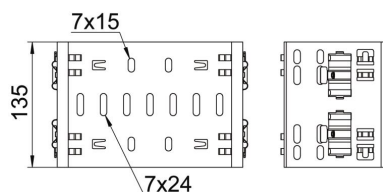

Ficha técnica

União rápida Magic DD

Ref.: 6065910

União Magic para ligação direta e sem parafusos de acessórios Magic com altura lateral de 110 mm.

A união de acessórios está equipada com quatro grampos e pode ser utilizada também em montagem de um só lado, com dois grampos para a ligação direta a um caminho de cabos cortado. Para a ligação de caminhos de cabos cortado a acessórios será sempre necessário utilizar uniões rápidas Magic. O conector de acessórios é compatível com tipos de caminho de cabos em chapa MKSM, MKSMU, SKSM e SKSMU.

St Aço

DD Galvanização contínua zinco/alumínio, Double Dip

Dados originais

Ref.:	6065910
Tipo	FVM 110 DD
Designação 1	União rápida
Designação 2	com união de encaixe rápido
Fabricante	OBO
Dimensão	110x100
Material	Aço
Superfície	galvanização contínua Zinco/Alumínio, Double Dip
Norma de superfície	DIN EN 10346
Menor unidade de venda	1
Unidade de quantidade	Unidade
Peso	42,9 kg
Unidade de peso	kg/100 un.

Ficha técnica

União rápida Magic DD

Ref.:: 6065910

Dimensões

Comprimento	135 mm
Largura	100 mm
Altura	110 mm
Espessura das chapas	1,25 mm
Medida B	100 mm

Dados técnicos

Versão	União reta
Funktionsgaranti	não
Apropriada para caminho de cabos em varão	não
Apropriada para caminho de cabos tipo escada	não
Apropriada para caminho de cabos em chapa	sim
Apropriada para altura do sistema de caminho de cabos	110 mm
União articulada horizontal	não
União articulada vertical	não
Aço inoxidável, decapado	não
Tipo de ligação	conector sem parafusos