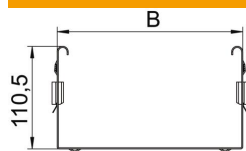

St Aço

DD Galvanização contínua zinco/alumínio, Double Dip

Dados originais

Ref.:	6065910
Tipo	FVM 110 DD
Designação 1	União rápida
Designação 2	com união de encaixe rápido
Fabricante	OBO
Dimensão	110x100
Material	Aço
Superfície	galvanização contínua Zinco/Alumínio, Double Dip
Norma de superfície	DIN EN 10346
Menor unidade de venda	1
Unidade de quantidade	Unidade
Peso	42,9 kg
Unidade de peso	kg/100 un.

Ficha técnica

União rápida Magic DD

Ref.:: 6065910

Dimensões

Comprimento	135 mm
Largura	100 mm
Altura	110 mm
Espessura das chapas	1,25 mm
Medida B	100 mm

Dados técnicos

Versão	União reta
Funktionsgaranti	não
Apropriada para caminho de cabos em varão	não
Apropriada para caminho de cabos tipo escada	não
Apropriada para caminho de cabos em chapa	sim
Apropriada para altura do sistema de caminho de cabos	110 mm
União articulada horizontal	não
União articulada vertical	não
Aço inoxidável, decapado	não
Tipo de ligação	conector sem parafusos