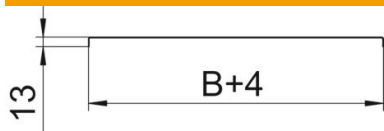

### Dados originais

Ref.:	6052981
Tipo	DRL 200 A4
Designação 1	Tampa com ferrolho
Designação 2	para c. cabos chapa e escada
Fabricante	OBO
Dimensão	200x3000
Material	Aço inoxidável 1.4571
Superfície	brilhante, pós-tratamento
Norma de superfície	
Menor unidade de venda	3
Unidade de quantidade	Metro
Peso	183,57 kg
Unidade de peso	kg/100 m

### Dimensões

Comprimento	3 000 mm
Largura	200 mm
Altura	13 mm
Espessura das chapas	1 mm
Medida B	200 mm