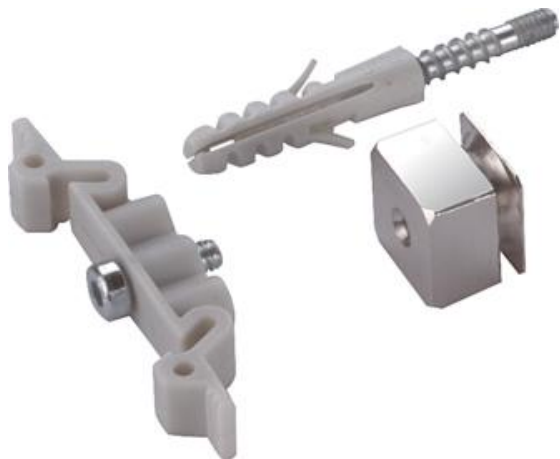

Ficha técnica

Conjunto de fixação para dispositivos de proteção e calha DIN

Ref.:: 5082382

DLS-BS: O conjunto de fixação é concebido para a calha DIN assim como para a montagem na parede e pode ser colocado em dispositivo de proteção para os seguintes cabos de dados:

- Koax N-E5/...
- Koax B-E2/...
- RJ 11-Tele/4...
- RJ 45 S-...

Dados originais

| | |
|------------------------|---------------------|
| Ref.: | 5082382 |
| Tipo | DLS-BS |
| Designação 1 | Conjunto de fixação |
| Designação 2 | para calha DIN |
| Fabricante | OBO |
| Menor unidade de venda | 1 |
| Unidade de quantidade | Unidade |
| Peso | 5 kg |
| Unidade de peso | kg/100 un. |