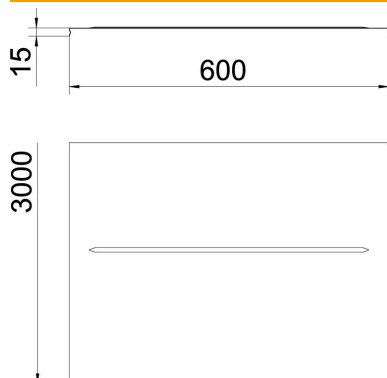

### Dados originais

Ref.:	6001854
Tipo	DGRR 600 FS
Designação 1	Tampa bloqueável
Designação 2	para caminho de cabos em varão
Disponível a partir de	01.04.2019
Fabricante	OBO
Dimensão	600x3000
Material	Aço
Superfície	galvanizado pelo método Sendzimir
Norma de superfície	DIN EN 10346
Menor unidade de venda	3
Unidade de quantidade	Metro
Peso	370 kg
Unidade de peso	kg/100 m

### Dimensões

Comprimento	3 000 mm
Largura	598 mm
Largura	23,54 in
Altura	15 mm
Altura	0,59 in
Espessura das chapas	0,75 mm
Medida B	598 mm