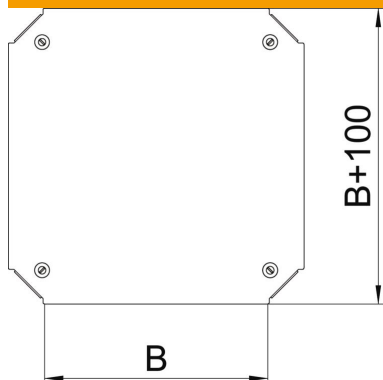

Dados originais

Ref.:	7138982
Tipo	DFKM 600 DD
Designação 1	Tampa para cruzeta
Designação 2	para RKM 600
Fabricante	OBO
Dimensão	B=600mm
Material	Aço
Superfície	galvanização contínua Zinco/Alumínio, Double Dip
Norma de superfície	DIN EN 10346
Menor unidade de venda	1
Unidade de quantidade	Unidade
Peso	480,1 kg
Unidade de peso	kg/100 un.

Ficha técnica

Tampa para cruzeta Magic DD

Ref.: 7138982

Dimensões

Largura	600 mm
Medida B	600 mm

Dados técnicos

Tipo de fixação	Ferrolho
Apropriada para caminho de cabos tipo escada	sim
Apropriada para caminho de cabos em chapa	sim
Espessura do material	1,25 mm
Aço inoxidável, decapado	não