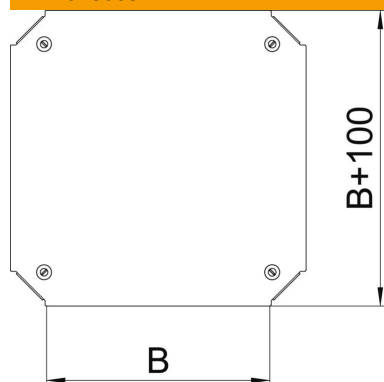

Dados originais

Ref.:	7138980
Tipo	DFKM 500 DD
Designação 1	Tampa para cruzeta
Designação 2	para RKM 500
Fabricante	OBO
Dimensão	B=500mm
Material	Aço
Superfície	galvanização contínua Zinco/Alumínio, Double Dip
Norma de superfície	DIN EN 10346
Menor unidade de venda	1
Unidade de quantidade	Unidade
Peso	353,7 kg
Unidade de peso	kg/100 un.

Ficha técnica

Tampa para cruzeta Magic DD

Ref.:: 7138980

Dimensões

Largura	500 mm
Medida B	500 mm

Dados técnicos

Tipo de fixação	Ferrolho
Apropriada para caminho de cabos tipo escada	sim
Apropriada para caminho de cabos em chapa	sim
Espessura do material	1,25 mm
Aço inoxidável, decapado	não