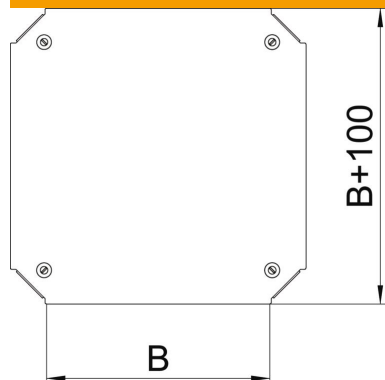

Dados originais

Ref.:	7138976
Tipo	DFKM 300 DD
Designação 1	Tampa para cruzeta
Designação 2	para RKM 300
Fabricante	OBO
Dimensão	B=300mm
Material	Aço
Superfície	galvanização contínua Zinco/Alumínio, Double Dip
Norma de superfície	DIN EN 10346
Menor unidade de venda	1
Unidade de quantidade	Unidade
Peso	123,1 kg
Unidade de peso	kg/100 un.

Ficha técnica

Tampa para cruzeta Magic DD

Ref.: 7138976

Dimensões

Largura	300 mm
Largura	12 in
Medida B	300 mm

Dados técnicos

Tipo de fixação	Ferrolho
Apropriada para caminho de cabos tipo escada	sim
Apropriada para caminho de cabos em chapa	sim
Espessura do material	1,25 mm
Aço inoxidável, decapado	não