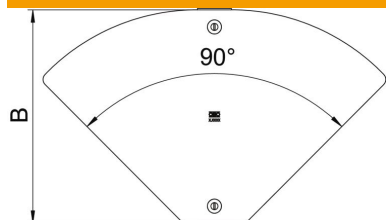

### Dados originais

Ref.:	6040766
Designação 1	Tampa ângulo variável Magic
Designação 2	0 a 90°, para RBMV
Fabricante	OBO
Dimensão	304x484
Material	Aço
Superfície	galvanizado pelo método Sendzimir
Norma de superfície	DIN EN 10346
Menor unidade de venda	1
Unidade de quantidade	Unidade
Peso	81,2 kg
Unidade de peso	kg/100 un.

### Dimensões

Largura	300 mm
Largura	12 in
Espessura das chapas	0,04 in
Espessura das chapas	1 mm
Medida B	300 mm