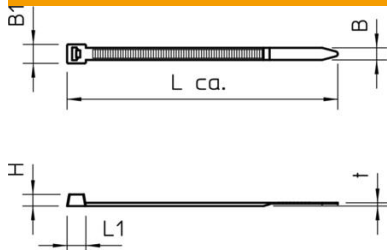

### Dados originais

Ref.:	2331842
Tipo	565 3.6x290 WS
Designação 1	Abraçadeira de fivela
Fabricante	OBO
Dimensão	3,6x290mm
Cor	branco
Material	Poliamida
Menor unidade de venda	100
Unidade de quantidade	Unidade
Peso	0,14 kg
Unidade de peso	kg/100 un.

### Dimensões

Comprimento	290 mm
Largura	3,6 mm
Altura	1,4 mm
Medida B	3,6 mm
Medida L	290 mm
Medida t	1,4 mm

### Dados técnicos

Versão	com dentes externos
Fecho de fita	Lingueta/saliência em plástico
Tipo de fixação	sem
Área de inscrição	sem
Livre de halogéneos	sim
Fecho possível de soltar	não
Máx. Diâmetro do conjunto	82 mm
certificação MIL	não
Temperatura de montagem máx.	90 °C
Temperatura de montagem mín.	-30 °C
Refletor	não
Gama de temperaturas de aplicação máx.	90 °C
Gama de temperaturas de aplicação mín.	-30 °C
Transparente	não
Certificação UL	sim
Resistente à radiação UV	não
Certificação VG	não
Resistência à tração	180 N