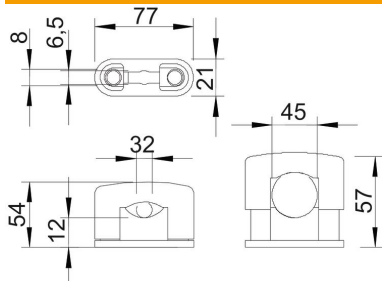

### Dados originais

Ref.:	2124459
Tipo	3083 LGR
Designação 1	Abraçadeira SOM
Fabricante	OBO
Dimensão	32-45mm
Cor	cinzento claro; RAL 7035
Material	Duroplástico, aminoplástico do tipo 131.5
Menor unidade de venda	20
Unidade de quantidade	Unidade
Peso	5,84 kg
Unidade de peso	kg/100 un.

## Dimensões

Medida b	21 mm
Medida b1	6,5 mm
Medida d máx.	45 mm
Medida d mín.	32 mm
Medida H1	12 mm
Medida H2	54 mm
Medida H3	57 mm
Medida L	77 mm

## Dados técnicos

Número de cabos/tubos	1
Versão	fechadas
Tipo de fixação	Orifício roscado
Apropriado para área de proteção contra incêndios	sim
Livre de halogéneos	sim
Revestimento plástico	não
Parafuso	M8 x 40
Intervalo de aperto D máx.	45 mm
Intervalo de aperto D mín.	32 mm
Resistente à radiação UV	não