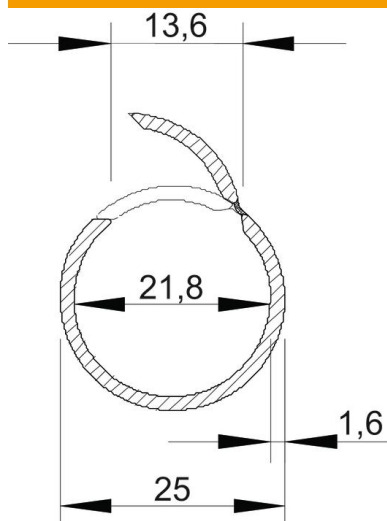

Ficha técnica

Quick-Pipe, cinzento claro

Ref.: 2153920

Tubo aberto Quick-Pipe de plástico para instalação à superfície de cabos e tubos em áreas interiores e áreas exteriores protegidas. Montagem em parede e teto com abraçadeira Quick, abraçadeira Star-Quick e abraçadeira Multi-Quick. Fecho e abertura sem ferramentas, girando na abraçadeira. Aplicável na amplitude de temperaturas de - 25° a + 60 °C.

PVC Policloreto de vinilo

Dados originais

Ref.:	2153920
Tipo	2953 M25 LGR
Designação 1	Quick-Pipe
Fabricante	OBO
Dimensão	M25
Cor	cinzento claro; RAL 7035
Material	Policloreto de vinilo
Menor unidade de venda	30
Unidade de quantidade	Metro
Peso	16 kg
Unidade de peso	kg/100 m

Ficha técnica

Quick-Pipe, cinzento claro

Ref.: 2153920

Dimensões

Comprimento	2 000 mm
Medida C	13,6 mm
Medida D	25 mm
Medida M (mm)	21,8
Medida t	1,6 mm

Dados técnicos

Montagem saliente	sim
Versão com resistência ao fio incandescente	não
Instalação de betão	não
Tamanho	M25
Livre de halogéneos	não
Instalação sobre madeira	sim
Instalação no solo	não
Instalação ao ar livre	não
Código de classificação	0
Instalação de máquinas e sistemas	sim
Com manga	não
Gama de temperaturas de aplicação máx.	60 °C
Gama de temperaturas de aplicação mín.	-25 °C
Instalação no pavimento (betonilha)	não
Encastramento	não