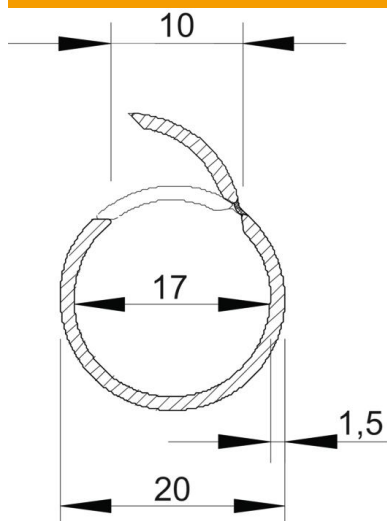

## Dados originais

Ref.:	2153912
Tipo	2953 M20 LGR
Designação 1	Quick-Pipe
Fabricante	OBO
Dimensão	M20
Cor	cinzento claro; RAL 7035
Material	Policloreto de vinilo
Menor unidade de venda	40
Unidade de quantidade	Metro
Peso	11,5 kg
Unidade de peso	kg/100 m

### Dimensões

Comprimento	2 000 mm
Medida C	10 mm
Medida D	20 mm
Medida M (mm)	17
Medida t	1,5 mm