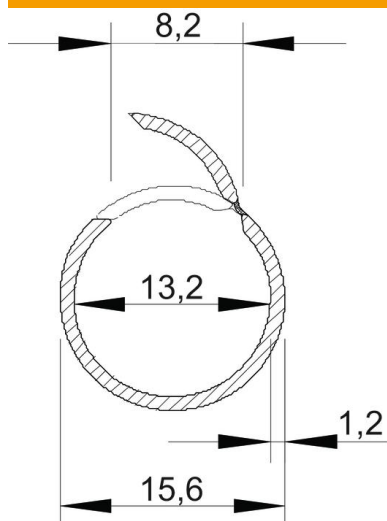

## Dados originais

Ref.:	2153904
Designação 1	Quick-Pipe
Fabricante	OBO
Dimensão	M16
Cor	cinzento claro; RAL 7035
Material	Policloreto de vinilo
Menor unidade de venda	50
Unidade de quantidade	Metro
Peso	7 kg
Unidade de peso	kg/100 m

## Dimensões

Comprimento	2 000 mm
Medida C	8,2 mm
Medida D	15,6 mm
Medida M (mm)	13,2
Medida t	1,2 mm