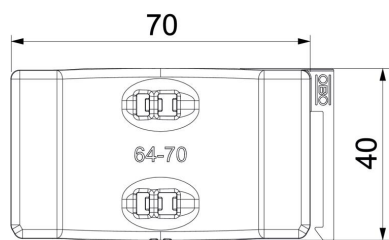

Ficha técnica

Contraplaca universal, plástico

Ref.: 1198070

Contraplaca universal, independentemente do perfil, para instalar pressionar na borda da abraçadeira BBS. Graças a um contorno inteligente na parte traseira, combinável com cuba dupla. Instalação posterior possível sem desmontagem da abraçadeira BBS.

PP Polipropileno

Dados originais

Ref.:	1198070
Tipo	2058UW 70 LGR
Designação 1	Contraplaca universal
Designação 2	combinável com placa dupla
Disponível a partir de	15.05.2019
Fabricante	OBO
Dimensão	64-70mm
Cor	cinzento claro; RAL 7035
Material	Polipropileno
Menor unidade de venda	25
Unidade de quantidade	Unidade
Peso	0,957 kg
Unidade de peso	kg/100 un.

Ficha técnica

Contraplaca universal, plástico

Ref.:: 1198070

Dimensões

Medida B	75,5 mm
Medida H	12,3 mm
Medida L	40 mm

Dados técnicos

Versão da contra placa/ abraçadeiras	Contraplaca
Adequado a diâmetros de cabo máx.	70 mm
Intervalo de aperto D máx.	70 mm
Intervalo de aperto D mín.	64 mm