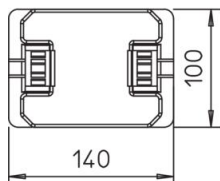

## Abraçadeira para telhados planos

Ref.: 5218997

### Dimensões

Comprimento 140 mm