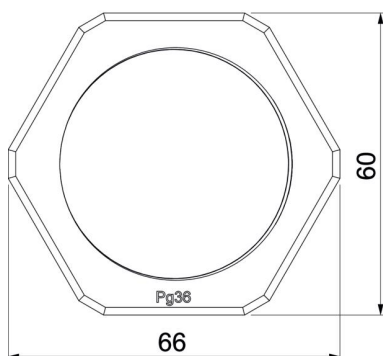

## Dimensões

Medida E	66 mm
Medida L	8 mm

## Dados técnicos

Rosca	Pg_36
Tipo de rosca	PG
Tamanho nominal da rosca métrica/PG	36
Reforçado a fibra de vidro	não
Livre de halogéneos	sim
Resistente	não
Largura da chave	60