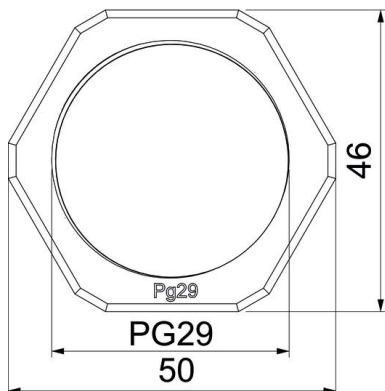

Ficha técnica

Porca, rosca PG

Ref.: 2043297

Porca conforme DIN 46320, com rosca PG conforme IEC 40430.

Indicação: apertar as contraporcas em poliestireno apenas ligeiramente, devido ao perigo de formação de fendas!

PS Poliestireno

Dados originais

Ref.:	2043297
Tipo	116 PG29
Designação 1	Porca
Fabricante	OBO
Dimensão	PG29
Cor	cinzento claro; RAL 7035
Material	Poliestireno
Menor unidade de venda	50
Unidade de quantidade	Unidade
Peso	0,573 kg
Unidade de peso	kg/100 un.

Ficha técnica

Porca, rosca PG

Ref.: 2043297

Dimensões

Medida E	50 mm
Medida L	7 mm

Dados técnicos

Rosca	Pg_29
Tipo de rosca	PG
Tamanho nominal da rosca métrica/PG	29
Reforçado a fibra de vidro	não
Livre de halogéneos	sim
Resistente	sim
Largura da chave	46