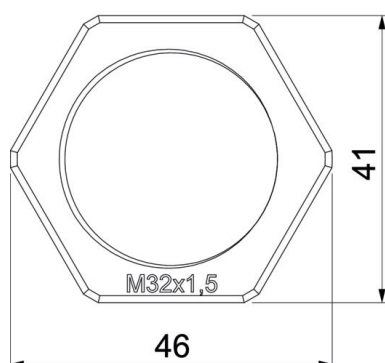

## Dados originais

Ref.:	2048949
Tipo	116 M32 LGR PA
Designação 1	Porca
Fabricante	OBO
Dimensão	M32
Cor	cinzento claro; RAL 7035
Material	Poliamida
Menor unidade de venda	50
Unidade de quantidade	Unidade
Peso	0,61 kg
Unidade de peso	kg/100 un.

# Ficha técnica

Porca, rosca métrica, cinzento claro

Ref.:: 2048949

## Dimensões

Medida E	46 mm
Medida L	7 mm

## Dados técnicos

Rosca	M32_x_1,5
Tipo de rosca	métrico
Tamanho nominal da rosca métrica/PG	32
Reforçado a fibra de vidro	não
Livre de halogéneos	sim
Resistente	não
Largura da chave	41