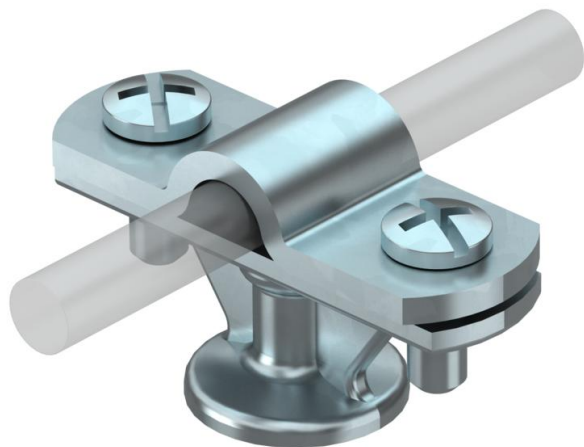

## Abraçadeira mural Rd 8-10 mm

Ref.: 5229960

- com rosca interior M8 ou furo de passagem  $\varnothing$  7 mm
- fixador montado com 2 parafusos sextavados
- versão HD com parafusos para madeira (5 x 60) e buchas plásticas (8 x 40)

### Dados originais

Ref.:	5229960
Tipo	113 Z8-10
Designação 1	Abraçadeira
Fabricante	OBO
Dimensão	8-10mm
Material	Zinco fundido sobre pressão
Superfície	eletro galvanizado
Norma de superfície	EN ISO 19598 / EN ISO 4042
Menor unidade de venda	20
Unidade de quantidade	Unidade
Peso	5,956 kg
Unidade de peso	kg/100 un.

### Dados técnicos

Tipo de fixação do suporte	Abertura com rosca M
Tipo de fixação do condutor	com abraçadeira de aparafusar
Utilização em atmosfera explosiva	sim
Rosca métrica	8
Versão com isolamento fixo contra alta tensão	não

## Dados técnicos

Dimensões dos condutores	8-10 mm redondo
Material do suporte	Zinco fundido sobre pressão
Material da base	Zinco fundido sobre pressão
Material da tampa	Zinco fundido sobre pressão