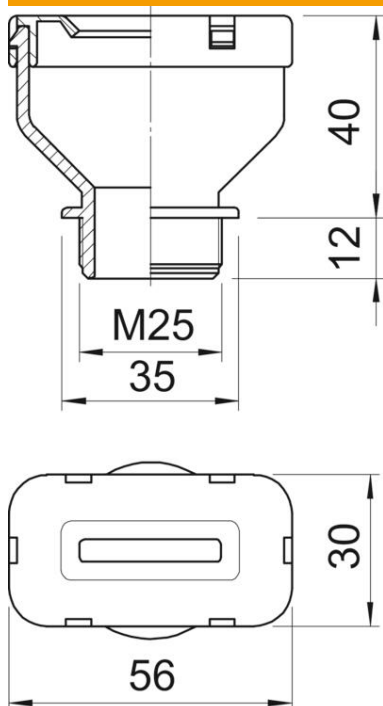

Ficha técnica

Bucim para cabos planos, rosca métrica, M25, cinzento

Ref.: 2013008

Inserir os cabos planos no bocal retorcido, com rosca métrica conforme IEC 432, grau de proteção IP31, com anel de vedação de suporte 107/F pré-montado.

PE Polietileno

Dados originais

Ref.:	2013008
Designação 1	Bucim
Fabricante	OBO
Dimensão	M25
Cor	cinzento pedra; RAL 7030
Material	Polietileno
Menor unidade de venda	25
Unidade de quantidade	Unidade
Peso	2,63 kg
Unidade de peso	kg/100 un.

Ficha técnica

Bucim para cabos planos, rosca métrica, M25, cinzento

Ref.:: 2013008

Dimensões

Medida A	30 mm
Medida B	56 mm
Medida D	35 mm
Medida G	M25 mm
Medida L	52 mm
Medida L1	12 mm
Medida L2	40 mm

Dados técnicos

Tipo de vedação	Anel de vedação
Versão	reta
Proteção contra flexão	sim
Protegido contra explosões	não
Cabo plano/largura máx.	22 mm
Cabo plano/largura mín.	19 mm
Cabo plano/espessura máx.	9 mm
Cabo plano/espessura mín.	7 mm
Bucim para cabos planos	sim
Para zonas potencialmente explosivas	sem
Rosca	M25
Tipo de rosca	métrico
Reforçado a fibra de vidro	não
Passa cabos múltiplo	não
Com porca	não
Resistente	não
Grau de proteção	IP31
Possibilidade de alívio de tensão	não