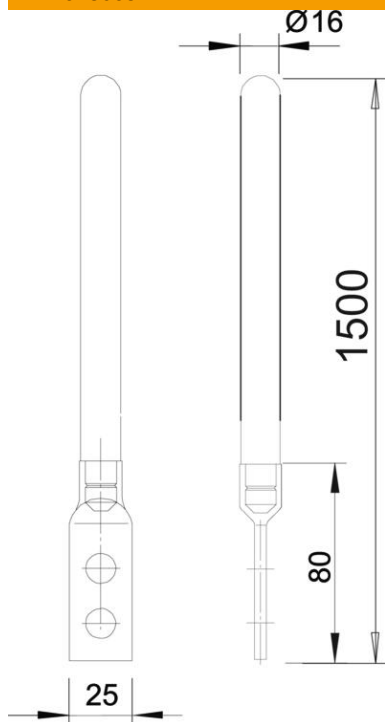

Ficha técnica

Haste de penetração na terra/Haste captora com patilha de ligação

Ref.: 5424151

- com 2 furos de ligação Ø 12 mm
- com uma extremidade arredondada

St Aço

FT Galvanizado por imersão a quente após maquinação

Dados originais

Ref.:	5424151
Designação 1	Haste de transição/captora
Fabricante	OBO
Dimensão	1500mm
Material	Aço
Superfície	Galvanizado por imersão a quente após maquinação
Norma de superfície	DIN EN ISO 1461
Menor unidade de venda	1
Unidade de quantidade	Unidade
Peso	240 kg
Unidade de peso	kg/100 un.

Ficha técnica

Haste de penetração na terra/Haste captora com patilha de ligação

Ref.: 5424151

Dimensões

Comprimento	1 500 mm
Medida L	1 500 mm

Dados técnicos

Ligação	Cabo de terras
Versão	Haste captora
Versão com isolamento fixo contra alta tensão	não
Tamanho nominal Ø	16 mm